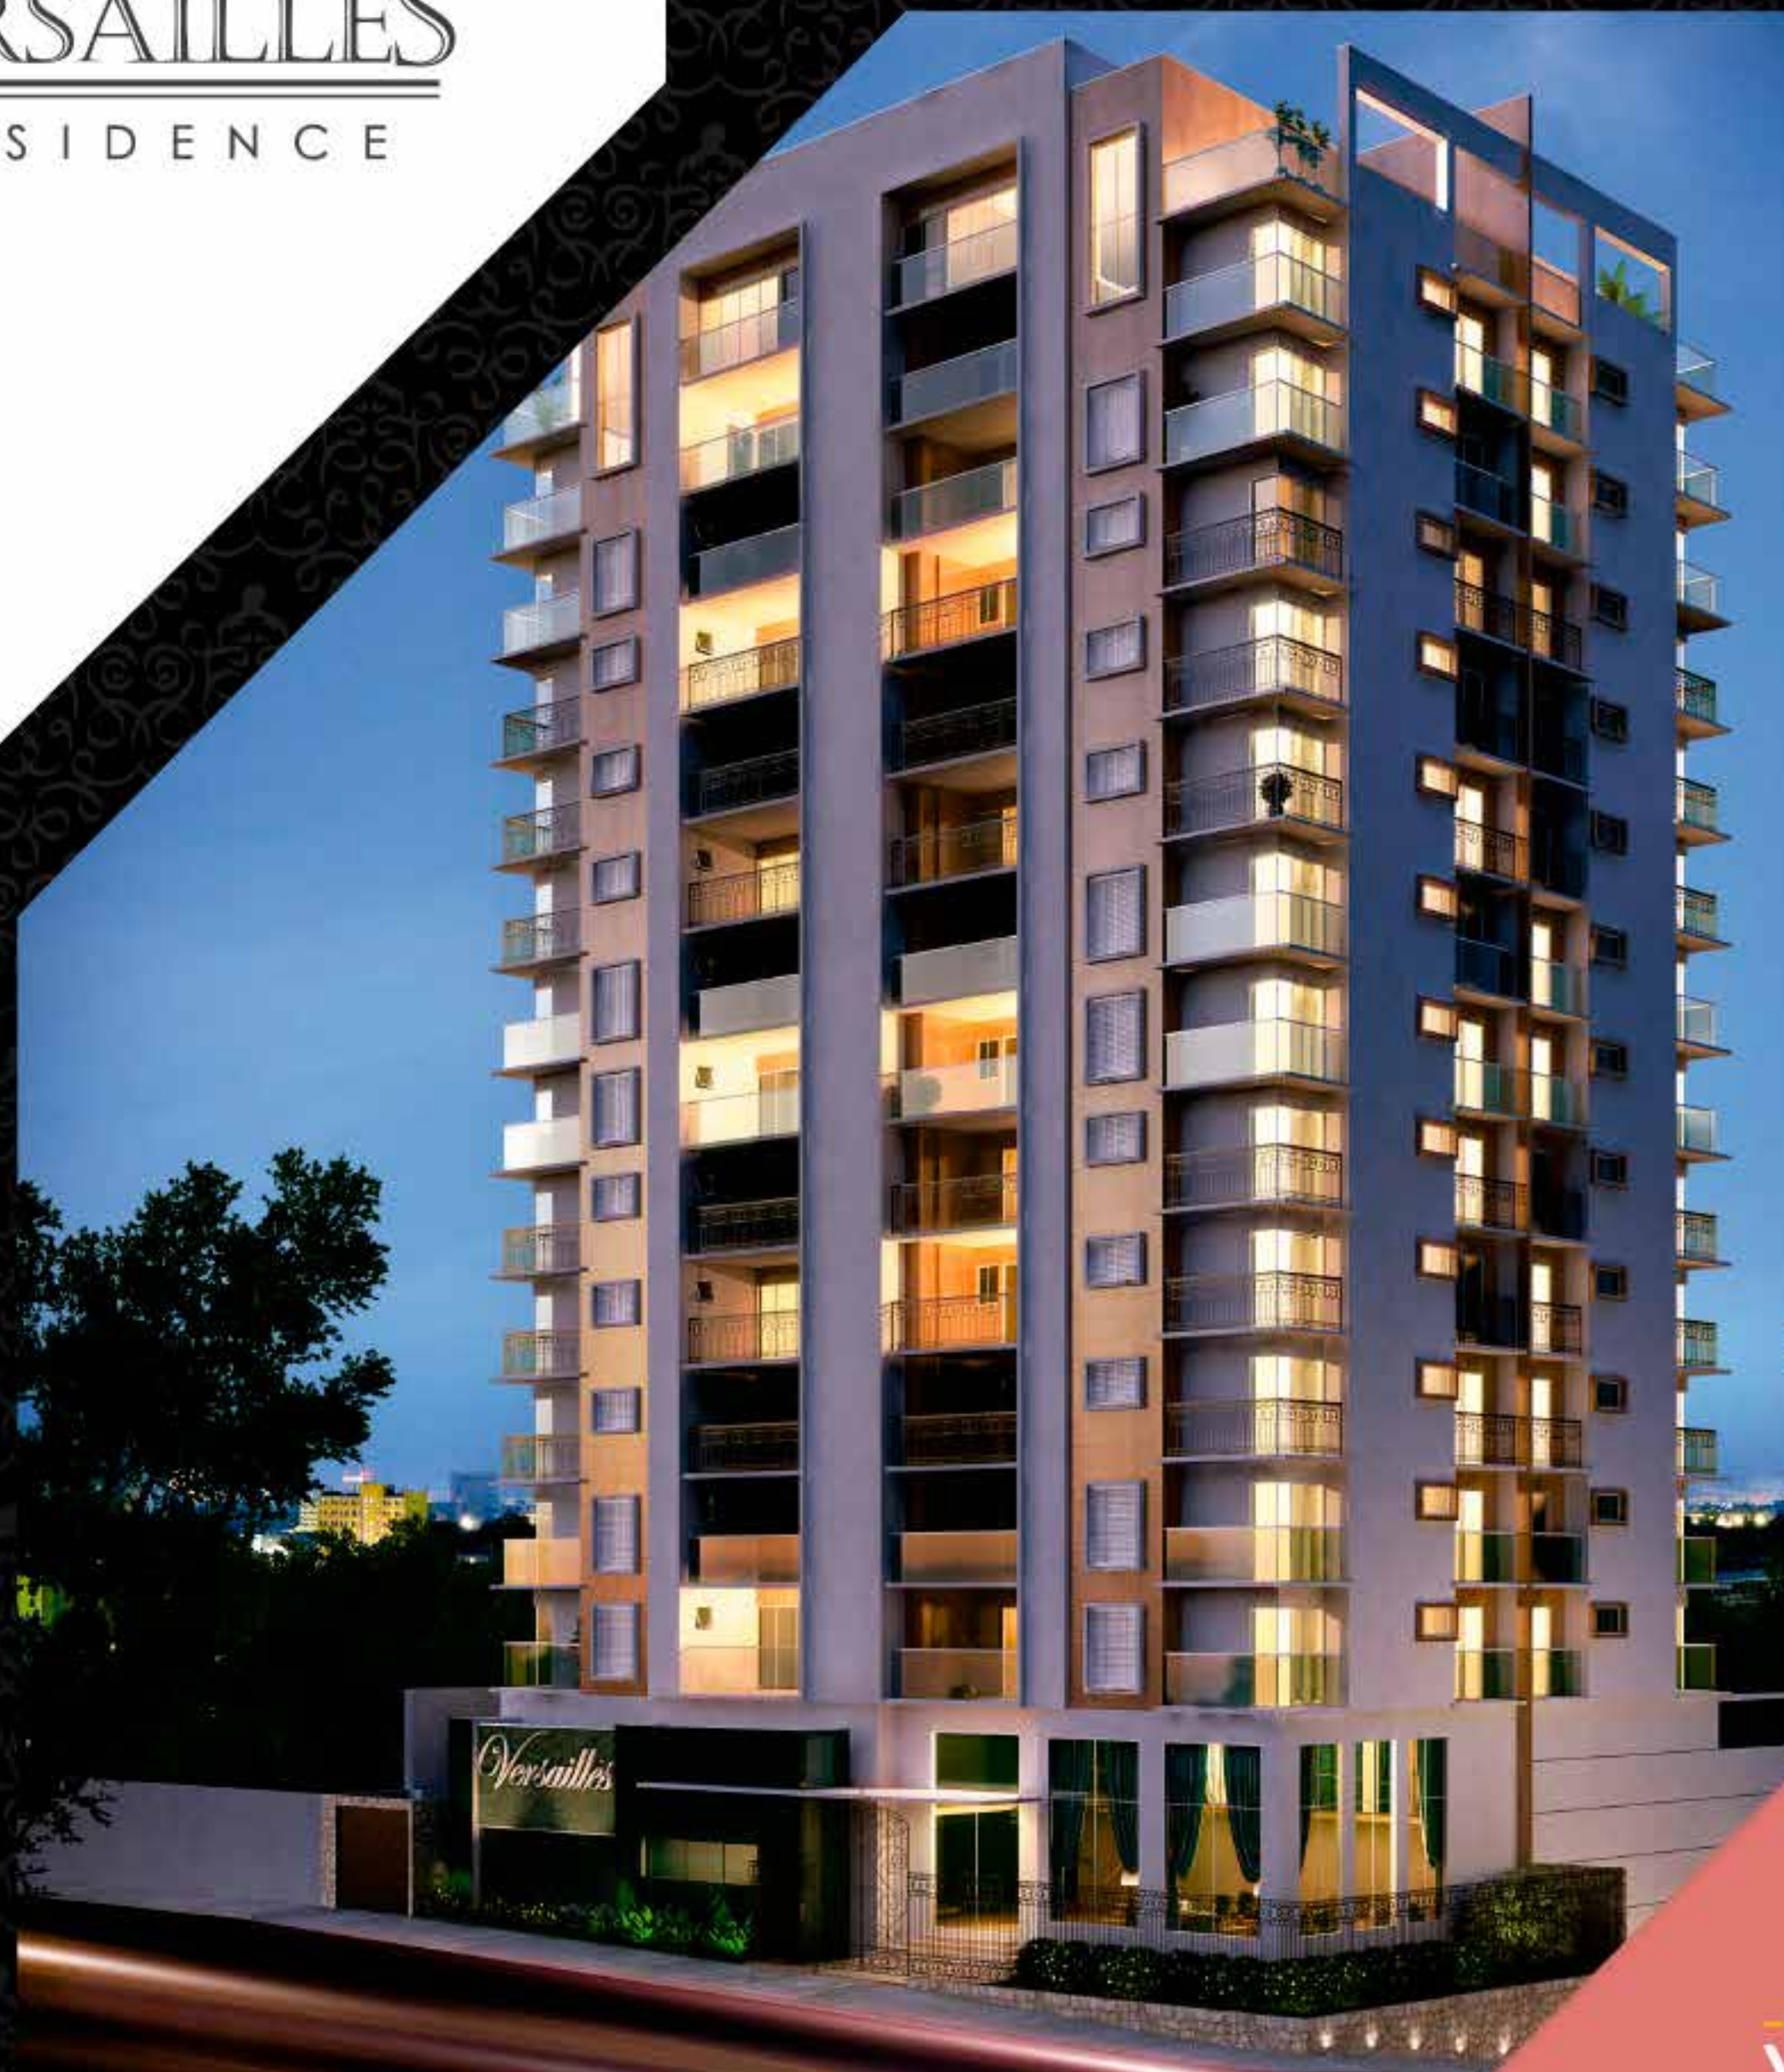

CHÂTEAU DE  
VERSAILLES  
RESIDENCE

Apartamentos  
com 03 suítes

saladeestar  
jantarTV

ampla  
varanda  
gourmet

44

apartamentos

aproximadamente: 125,00m<sup>2</sup>

02,03 ou 04

vagas

4

coberturas duplex

17

andares

*Entrega*  
**2019**

**ÚLTIMAS  
UNIDADES**

elegante  
s sofisticado  
nobre